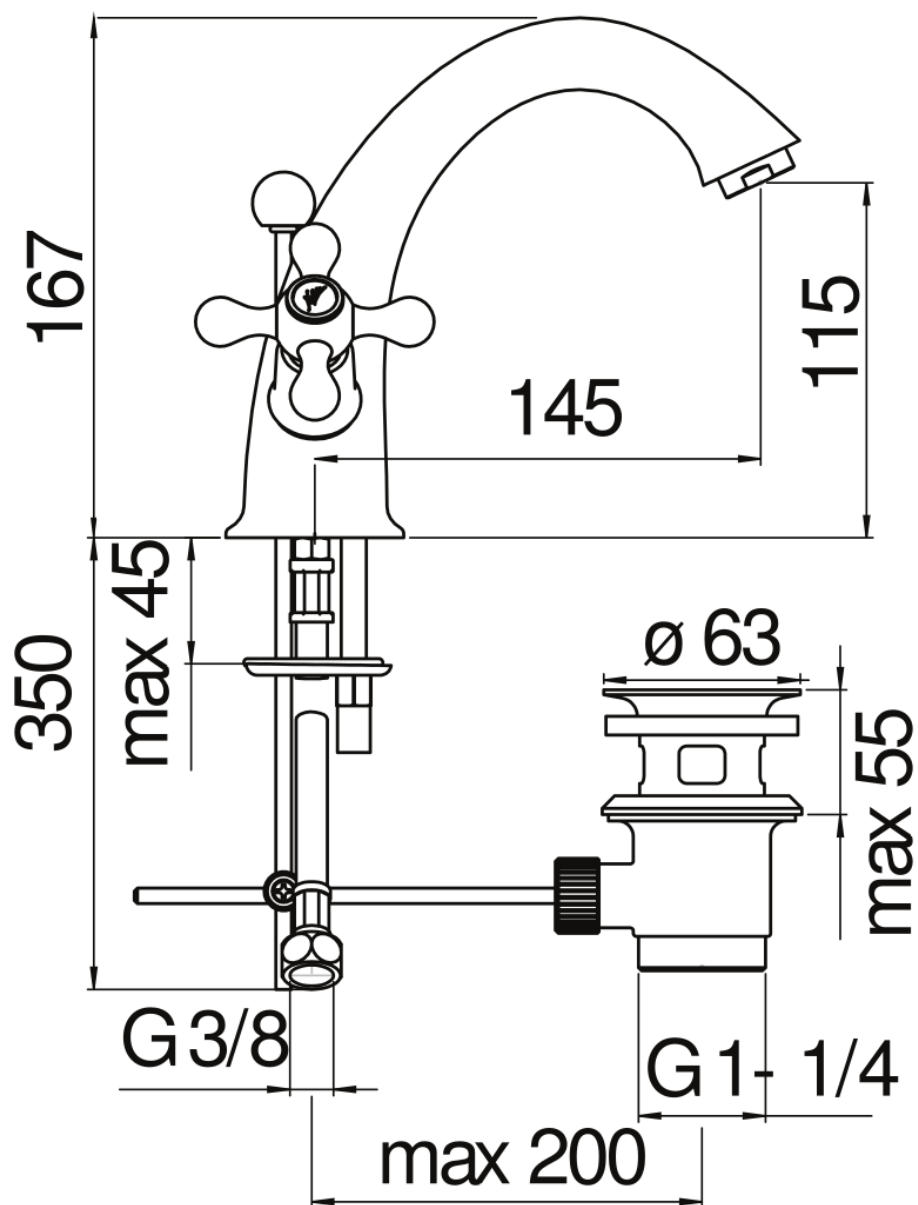

SPECIFICHE

Bicomando

Chrome

Aeratore anticalcare M 24 x 1

Scarico 1 1/4"

Flessibili inox ø 3/8"

Imballo: 46,6 x 17,2 x 12 cm / 0,00962 m<sup>3</sup> / 2,35 kg

CERTIFICAZIONI

DIAGRAMMA DI PORTATA: ACQUA CALDA/FREDDA

DIAGRAMMA DI PORTATA: ACQUA MISCELATA