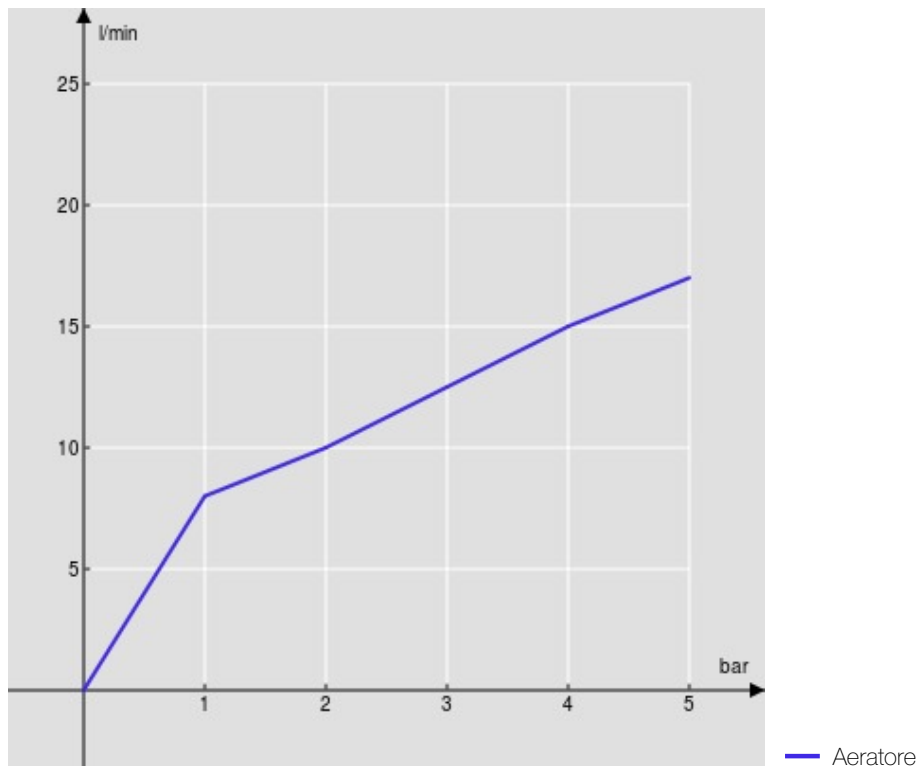

SPECIFICHE

Bicomando

Chrome

Aeratore anticalcare M 24 x 1

Scarico 1 1/4"

Flessibili inox ø 3/8"

Imballo: 46,6 x 17,2 x 12 cm / 0,00962 m<sup>3</sup> / 2,35 kg

CERTIFICAZIONI

DIAGRAMMA DI PORTATA: ACQUA CALDA/FREDDA

DIAGRAMMA DI PORTATA: ACQUA MISCELATA